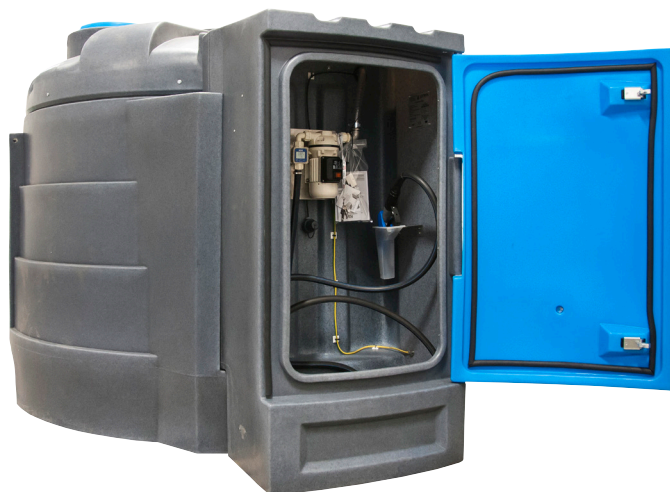

## TANKANLEGG OUTDOOR 5000

**ARTNR: 971002**

Produsert i en robust konstruksjon for og garantere sikker AdBlue®-oppbevaring. Tanken har doble vegger med varmesystem, for å forhindre at det fryser. Den er også UV motstandsdyktig og kan uten problem oppbevares i direkte sollys. Leveres komplett med pumpe, nivåmåler, automatisk pistolhåndtak, slange og fjernavlesning av nivået i tanken.

### Tekniske data, 971002

Pumpe: Maks kapasitet ca 35/min

Volum: 5 000 l

Mål: Bredder 2,38 m, Høyde 2,03 m, Lengde 2,95 m

Nivåmåler: Elektronisk med kalibreringsmuligheter.

Håndtak: Pistolhåndtak med automatisk avstengning.

Slange: 6 m

Strømbryter: Ja

El: 230V

Øvrig: Låsbar lokk. Fjernavlesning av nivået i tanken.  
Låsbar dør med doble låser. Doble vegger.  
Varmesystem.

Standardutseende på framsiden.

Panel som er tilpasset for installasjon i tanksystemet, finnes som ekstra tilbehør.