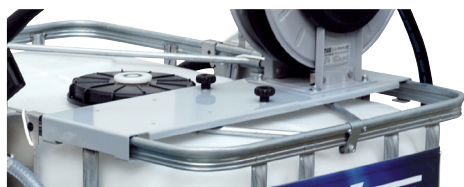

Lisätarvikkeet/varaosat malleihin 980017, 980026

980020, pidike IBC-asennukseen

Arom-dekor Kemi OY
Halkotarhantie 1
FI-45120 Kouvola
Finland

Phone +358 (0) 27 249 990
info@aromdekor.fi
www.aromdekor.fi